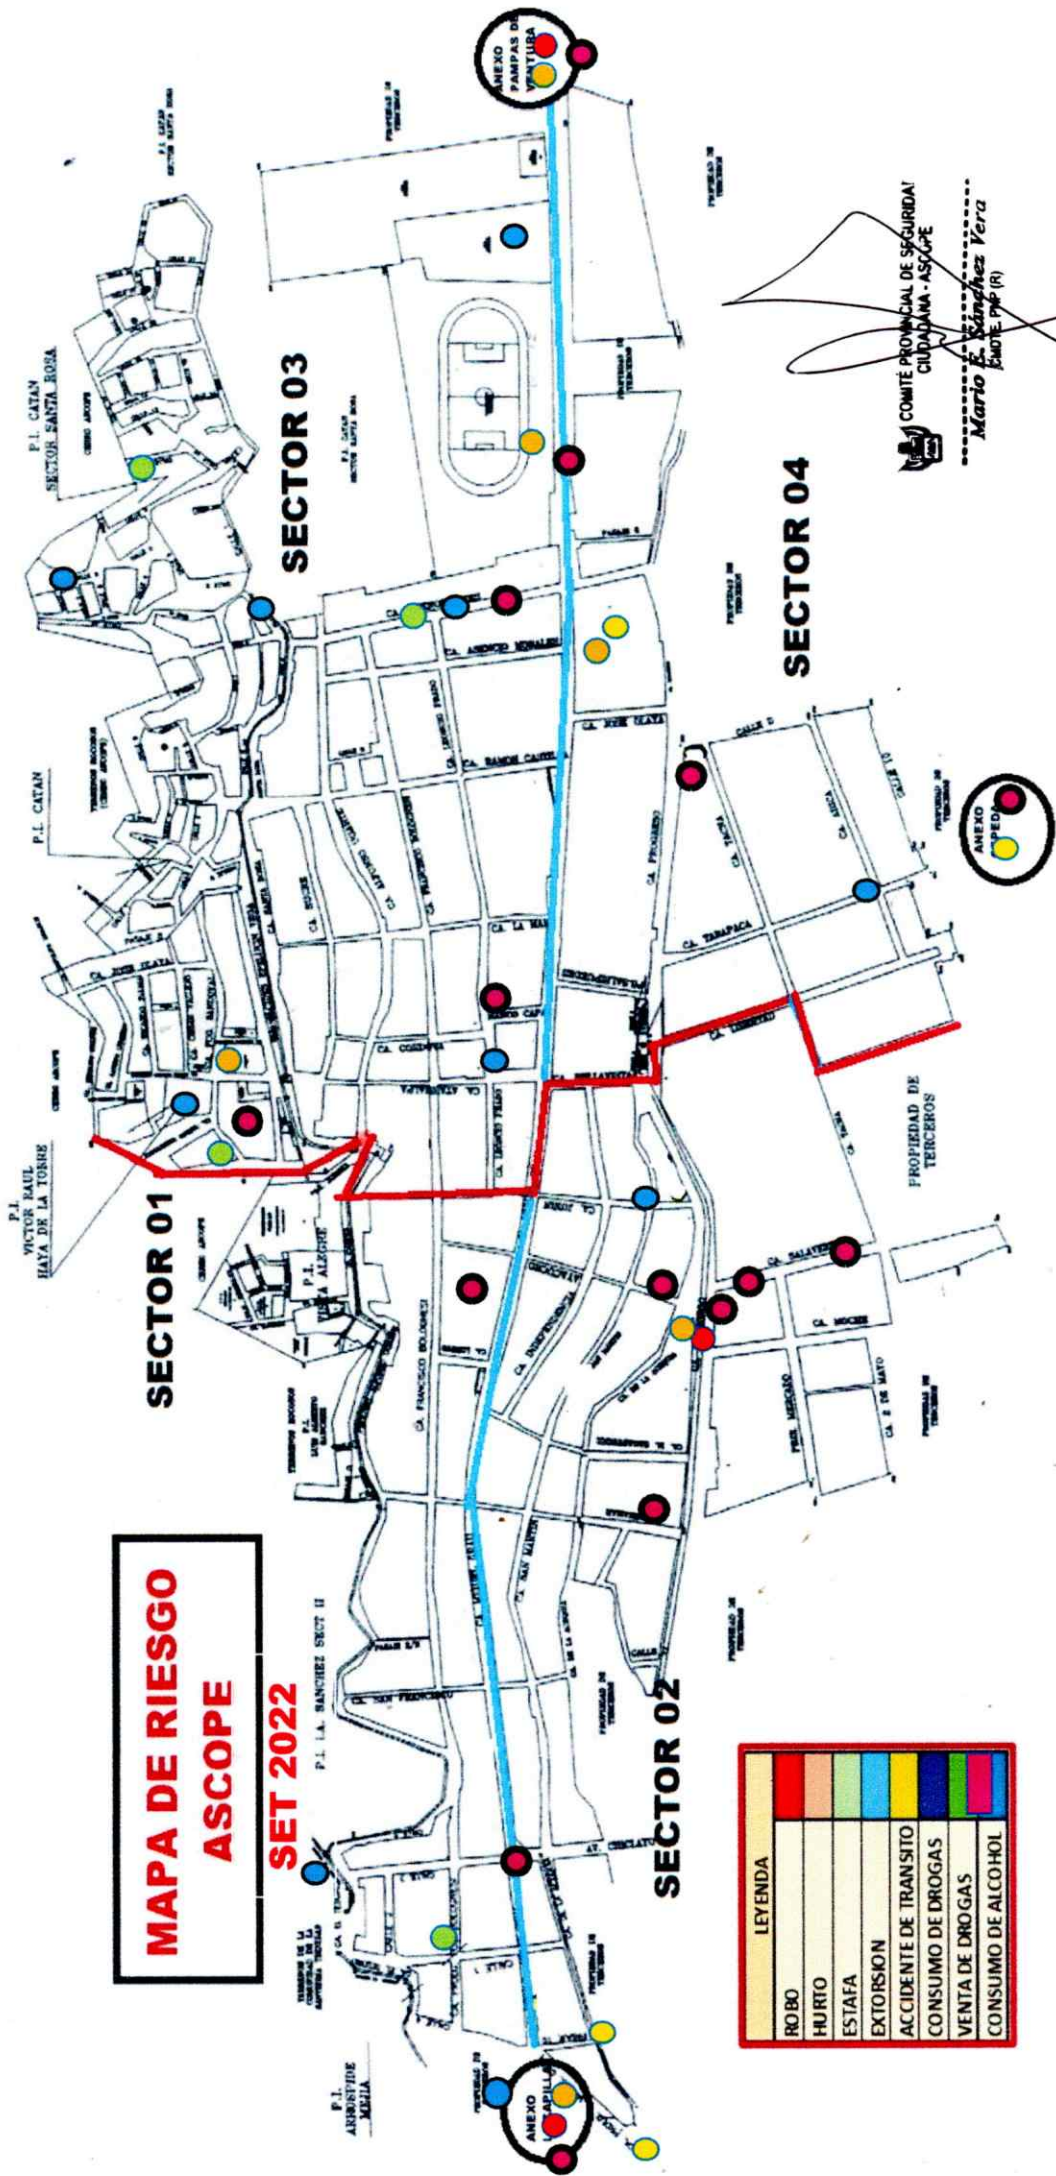

**MAPA DE RIESGO  
ASCOPE  
SET 2022**

LEYENDA	
[Red]	ROBO
[Orange]	HURTO
[Light Green]	ESTAFAS
[Light Blue]	EXTORSION
[Yellow]	ACCIDENTE DE TRANSITO
[Dark Green]	CONSUMO DE DROGAS
[Purple]	VENTA DE DROGAS
[Pink]	CONSUMO DE ALCOHOL